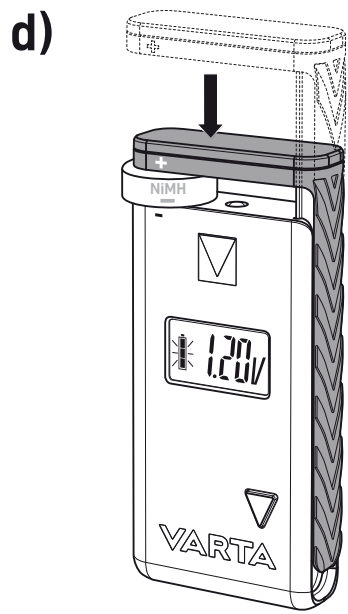

Press 1x

Alkaline
Lithium
1.5V | 3V

Press 1x

NiMH
1.2V

**INSERT
CORRECTLY!**

7

		0.00V	
1.2V		>1.1V 1.1 - 1.0V <1.0V	
1.5V		>1.4V 1.4 - 1.2V <1.2V	
3V		>2.9V 2.9 - 2.6V <2.6V	
9V		>8.3V 8.3 - 7.9V <7.9V	

www.varta-ag.com/p/00893