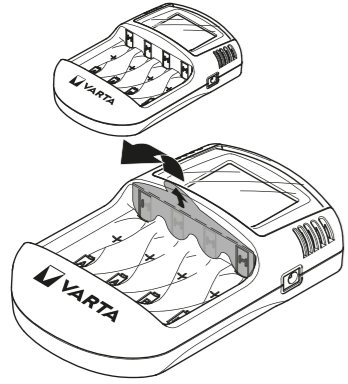

4x  
AA

VARTA Consumer Batteries GmbH & Co.KG&A  
Alfred-Krupp-Straße 9, 73479 Ellwangen / Germany  
Local Court: Ulm HRB 510581  
Type Adaptor 57070/57648  
INPUT: 100-240V-50-60Hz 0,135A  
OUTPUT: 12,0V --- 0,6A 7,2W

1

2

3

4